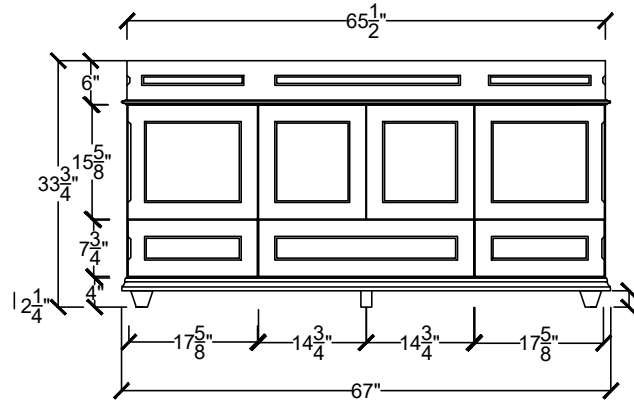

VANITY CABINETS 60-72"

WINV 6622 BD-____-____-____
CENTER BOWL SINK