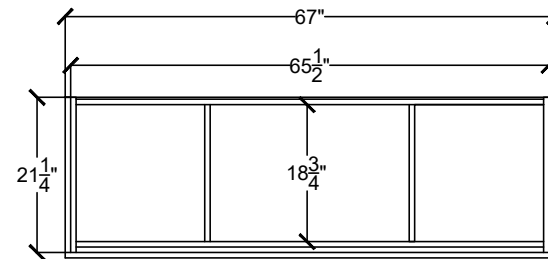

VANITY CABINETS 60-72"