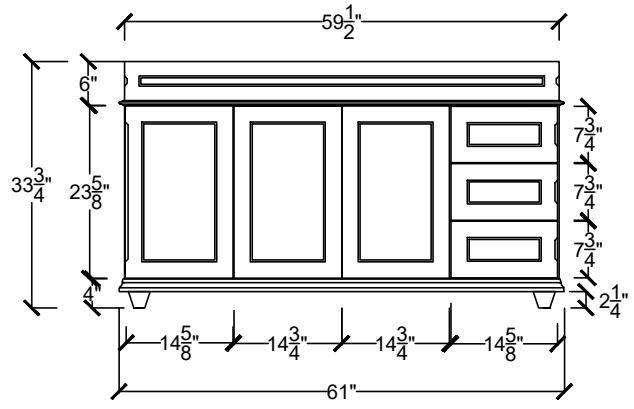

VANITY CABINETS 60-72"

WINV 6022-____-____-____

WINV 6022 BD-____-____-____

CENTER BOWL SINK

VANITY CABINETS 60-72"

WINV 6022 3DL OR 3DR- _____ - _____ - _____

WINV 6022 3DC- _____ - _____ - _____

VANITY CABINETS 60-72"