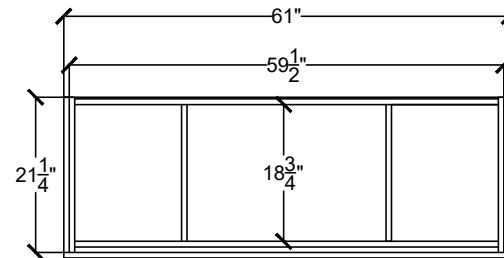

VANITY CABINETS 60-72"

WINV 6022-____-____-____

WINV 6022 BD-____-____-____

CENTER BOWL SINK

VANITY CABINETS 60-72"

WINV 6022 3DL OR 3DR- _____ - _____ - _____

WINV 6022 3DC- _____ - _____ - _____

VANITY CABINETS 60-72"