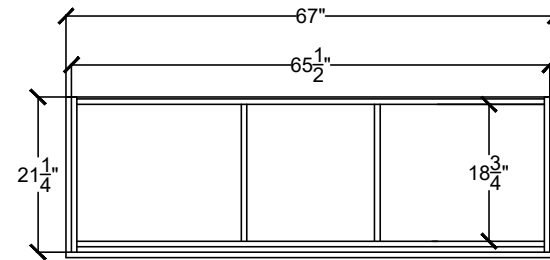

WINV 6022 6D- _____ - _____ - _____

WINV 6622- _____ - _____ - _____

VANITY CABINETS 60-72"

WINV 6622 BD-____-____-____
CENTER BOWL SINK

WINV 6622 3DL OR 3DR-____-____-____

VANITY CABINETS 60-72"

WINV 6622 3DC- - - -