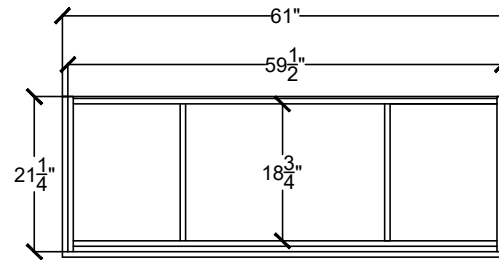

WINV 6622- _____ - _____ - _____