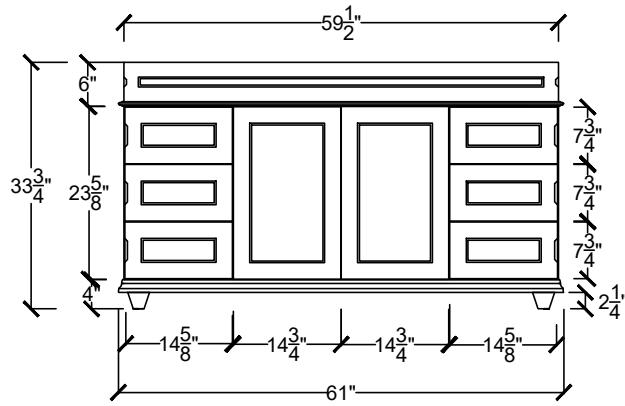

VANITY CABINETS 60-72"

WINV 6022-____-____-____

WINV 6022 BD-____-____-____

CENTER BOWL SINK

VANITY CABINETS 60-72"

WINV 6022 3DL OR 3DR- _____ - _____ - _____

WINV 6022 3DC- _____ - _____ - _____

VANITY CABINETS 60-72"