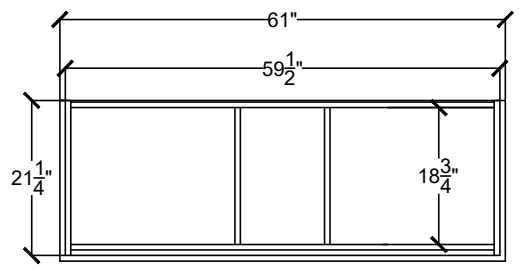

VANITY CABINETS 60-72"

WINV 6022-____-____-____

WINV 6022 BD-____-____-____

CENTER BOWL SINK

VANITY CABINETS 60-72"

WINV 6022 3DL OR 3DR- _____ - _____ - _____

WINV 6022 3DC- _____ - _____ - _____

VANITY CABINETS 60-72"