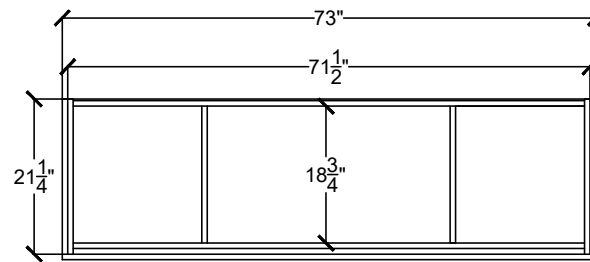

WINV 7222 BD-____-____-____