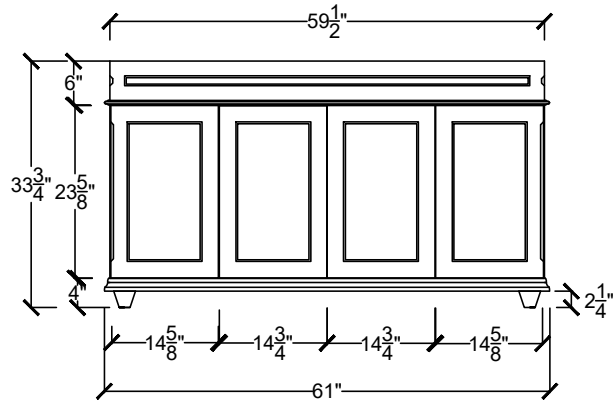

VANITY CABINETS 60-72"

WINV 6022-____-____-____

WINV 6022 BD-____-____-____

CENTER BOWL SINK

VANITY CABINETS 60-72"

WINV 6022 3DL OR 3DR- _____ - _____ - _____

WINV 6022 3DC- _____ - _____ - _____

VANITY CABINETS 60-72"