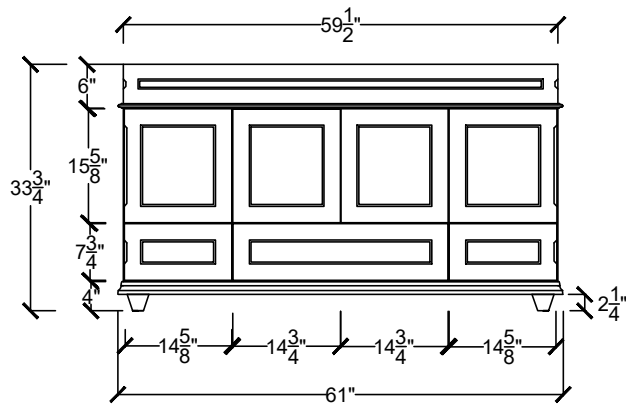

VANITY CABINETS 60-72"

WINV 6022-____-____-____

WINV 6022 BD-____-____-____

CENTER BOWL SINK

VANITY CABINETS 60-72"

WINV 6022 3DL OR 3DR- _____ - _____ - _____

WINV 6022 3DC- _____ - _____ - _____

VANITY CABINETS 60-72"