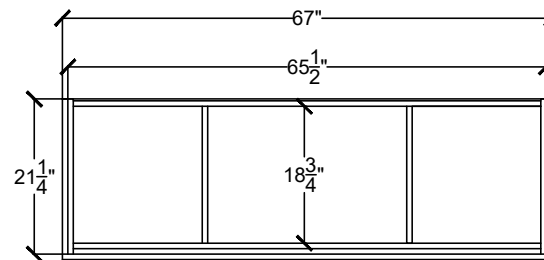

VANITY CABINETS 60-72"

WINV 6022-____-____-____

WINV 6022 BD-____-____-____

CENTER BOWL SINK

VANITY CABINETS 60-72"

WINV 6022 3DL OR 3DR- _____ - _____ - _____

WINV 6022 3DC- _____ - _____ - _____

VANITY CABINETS 60-72"

WINV 6022 6D- _____ - _____ - _____

WINV 6622- _____ - _____ - _____

VANITY CABINETS 60-72"

WINV 6622 BD-____-____-____
CENTER BOWL SINK

WINV 6622 3DL OR 3DR-____-____-____

VANITY CABINETS 60-72"

WINV 6622 3DC- - - -