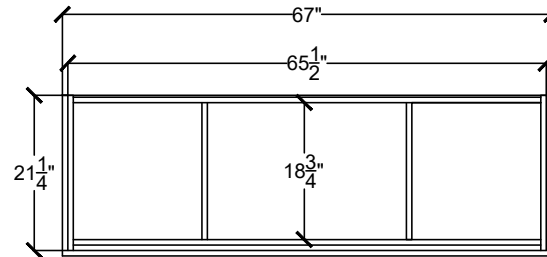

WINV 6022 6D- _____ - _____ - _____

WINV 6622- _____ - _____ - _____

VANITY CABINETS 60-72"

WINV 6622 BD-____-____-____
CENTER BOWL SINK

WINV 6622 3DL OR 3DR-____-____-____

VANITY CABINETS 60-72"

WINV 6622 3DC- - - -