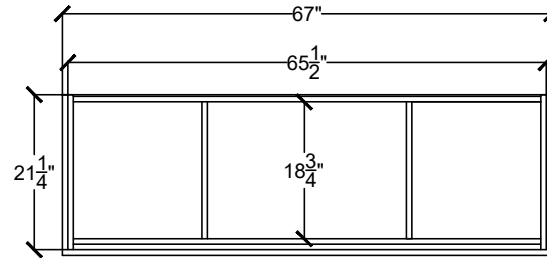

WINV 6022 6D- _____ - _____ - _____

WINV 6622- _____ - _____ - _____

VANITY CABINETS 60-72"

WINV 6622 BD-____-____-____
CENTER BOWL SINK

WINV 6622 3DL OR 3DR-____-____-____

VANITY CABINETS 60-72"

WINV 6622 3DC- - - -