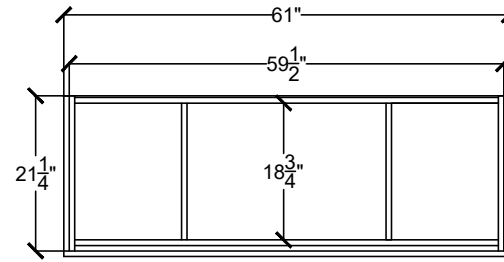

VANITY CABINETS 60-72"

WINV 6022-____-____-____

WINV 6022 BD-____-____-____

CENTER BOWL SINK

VANITY CABINETS 60-72"

WINV 6022 3DL OR 3DR- _____ - _____ - _____

WINV 6022 3DC- _____ - _____ - _____

VANITY CABINETS 60-72"