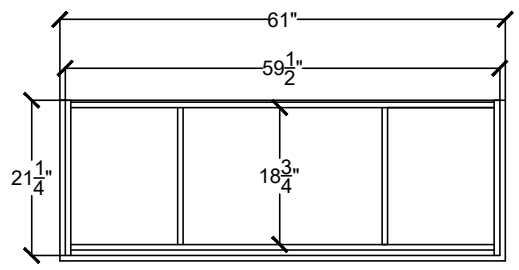

VANITY CABINETS 60-72"

WINV 6022-____-____-____

WINV 6022 BD-____-____-____

CENTER BOWL SINK

VANITY CABINETS 60-72"

WINV 6022 3DL OR 3DR- _____ - _____ - _____

WINV 6022 3DC- _____ - _____ - _____

VANITY CABINETS 60-72"