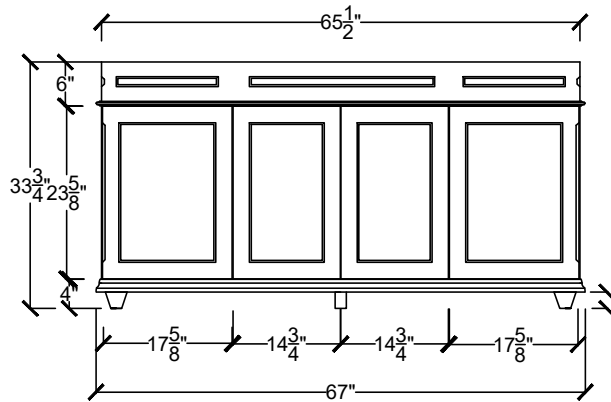

WINV 6622- _____ - _____ - _____